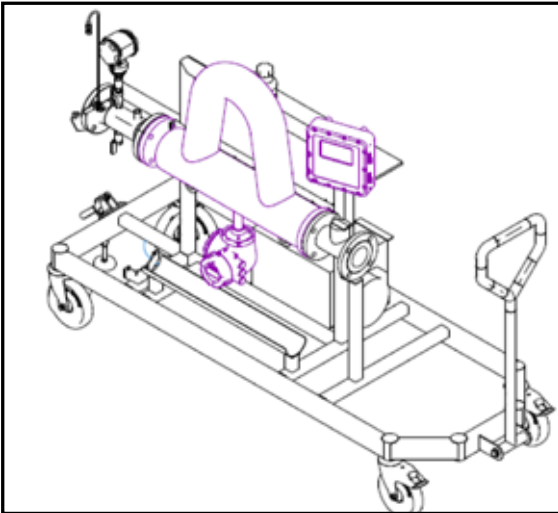

Le banc mobile dans le détail

- Débitmètre répondant aux exigences de la réglementation et disposant d'un certificat d'examen UE de type pour la transaction commerciale
- Un coupleur, un adaptateur, une vanne, instrumentation
- Un châssis facilement manoeuvrable

SGM - Société Générale de Métrologie

Bâtiment E1 - ZA La Bastide Blanche
13127 VITROLLES
Tél. : +33 (0)4 42 10 96 10
Fax : +33 (0)4 42 89 07 55
contact@sgmetrologie.com
www.sgmetrologie.com